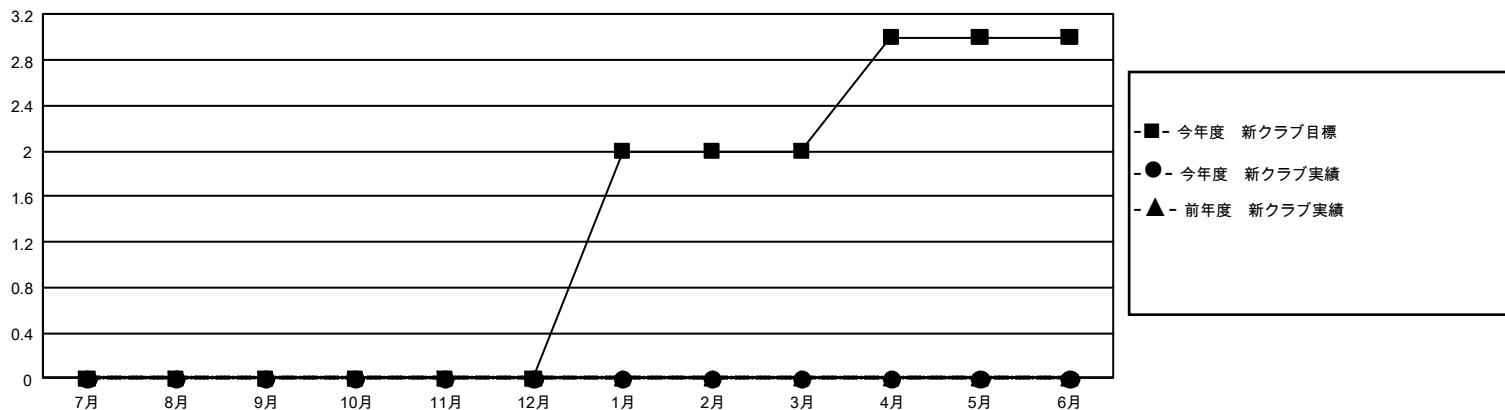

# GMT MONTHLY MEMBERSHIP PROGRESS REPORT

Results as of: 2/29/2020

Multiple District 331

LOCATION: JAPAN

GMT: OPEN

GMT会則地域 5 - J

クラブ				名			
結果 : 2019-2020				結果 : 2019-2020			
四半期	新クラブ目標	新クラブ	解散クラブ	四半期	会員純増目標	会員増強実績	退会者 ( 転籍を含む ) 実際
7月/8月/9月	0	0	1	7月/8月/9月	525	220	123
10月/11月/12月	0	0	0	10月/11月/12月	690	86	144
1月/2月/3月	6	0	0	1月/2月/3月	585	53	51
4月/5月/6月	3	0	0	4月/5月/6月	324	0	0

新クラブ目標及び実績累計

会員目標及び実績累計

解散クラブ: 1	142 CLUBS OF 202 一名以上の新会員を登録	男女別 男性 5,623 (80.99%) 女性 1,320 (19.01%)
退会者 物故会員 35 クラブ解散 0 その他 283 合計 318	<a href="#">会員累計データを見るには、ここをクリック</a>	世帯主/家族会員合計 2,079 国際会費半額の家族会員 1,086