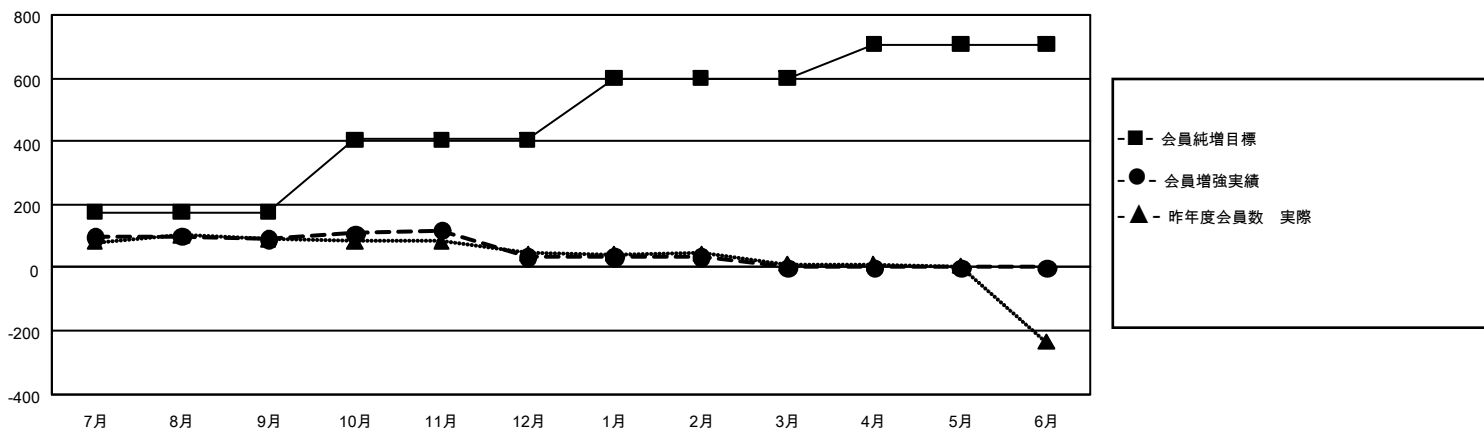

# GMT MONTHLY MEMBERSHIP PROGRESS REPORT

Results as of: 2/29/2020

Multiple District 331

LOCATION: JAPAN

GMT: OPEN

GMT会則地域 5 - J

クラブ				名			
結果 : 2019-2020				結果 : 2019-2020			
四半期	新クラブ目標	新クラブ	解散クラブ	四半期	会員純増目標	会員増強実績	退会者 ( 転籍を含む ) 実際
7月/8月/9月	0	0	1	7月/8月/9月	525	220	123
10月/11月/12月	0	0	0	10月/11月/12月	690	86	144
1月/2月/3月	6	0	0	1月/2月/3月	585	53	51
4月/5月/6月	3	0	0	4月/5月/6月	324	0	0

新クラブ目標及び実績累計

会員目標及び実績累計

解散クラブ: 1	142 CLUBS OF 202 一名以上の新会員を登録	男女別 男性 5,623 (80.99%) 女性 1,320 (19.01%)
退会者 物故会員 35 クラブ解散 0 その他 283 合計 318	<a href="#">会員累計データを見るには、ここをクリック</a>	世帯主/家族会員合計 2,079 国際会費半額の家族会員 1,086